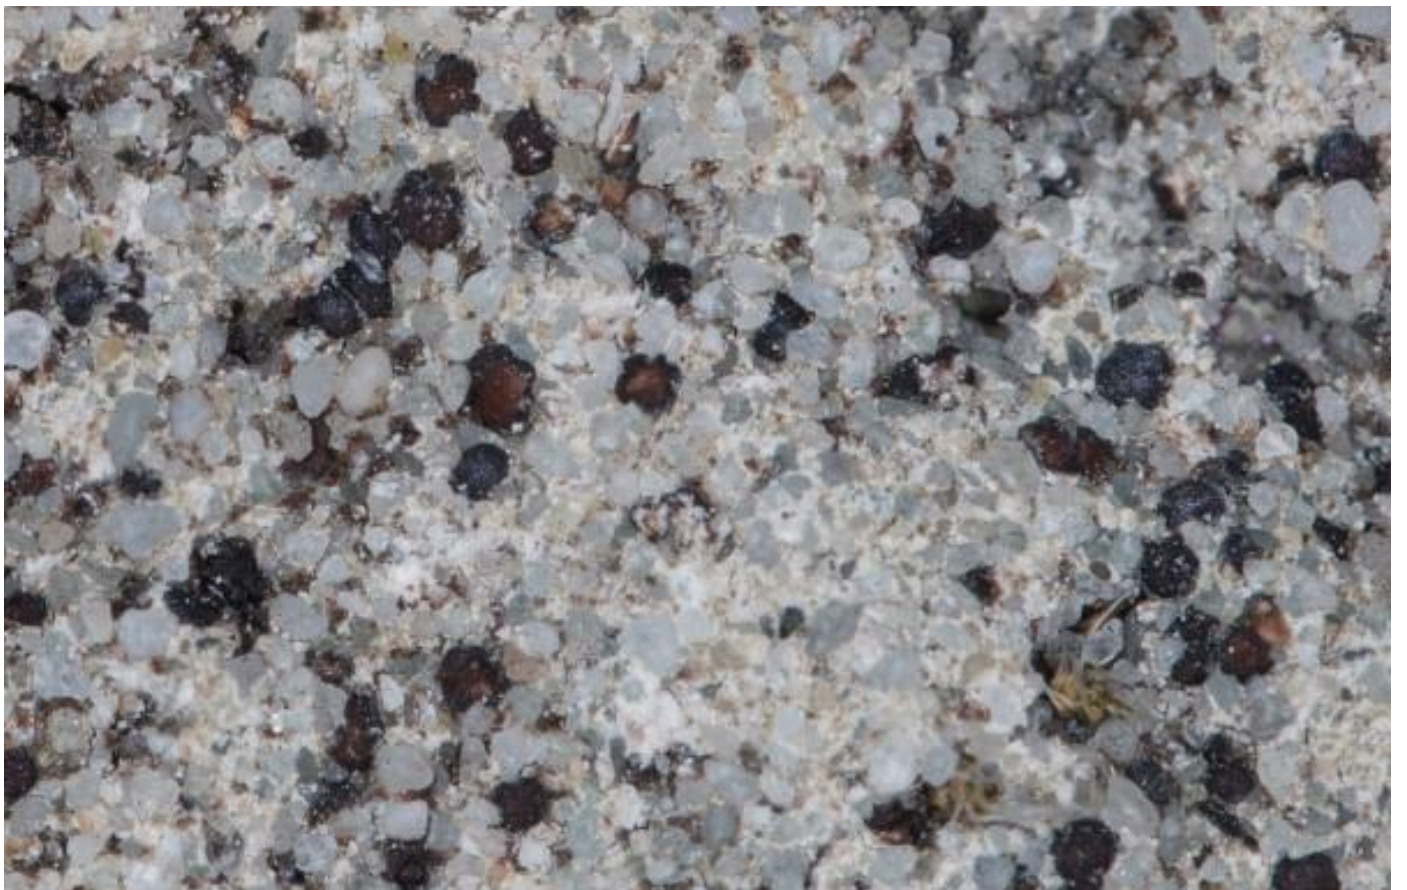

LEUKE PLAATJES VAN Peter & Luc:

Slobkousjes in actie....

Een aantal toch

Berijpte kroontjeskorst

Grauw rijpmos

Schotelkorst reactie met een druppel KOH oplossing

Kleine geelkorst

Rijp schildmos