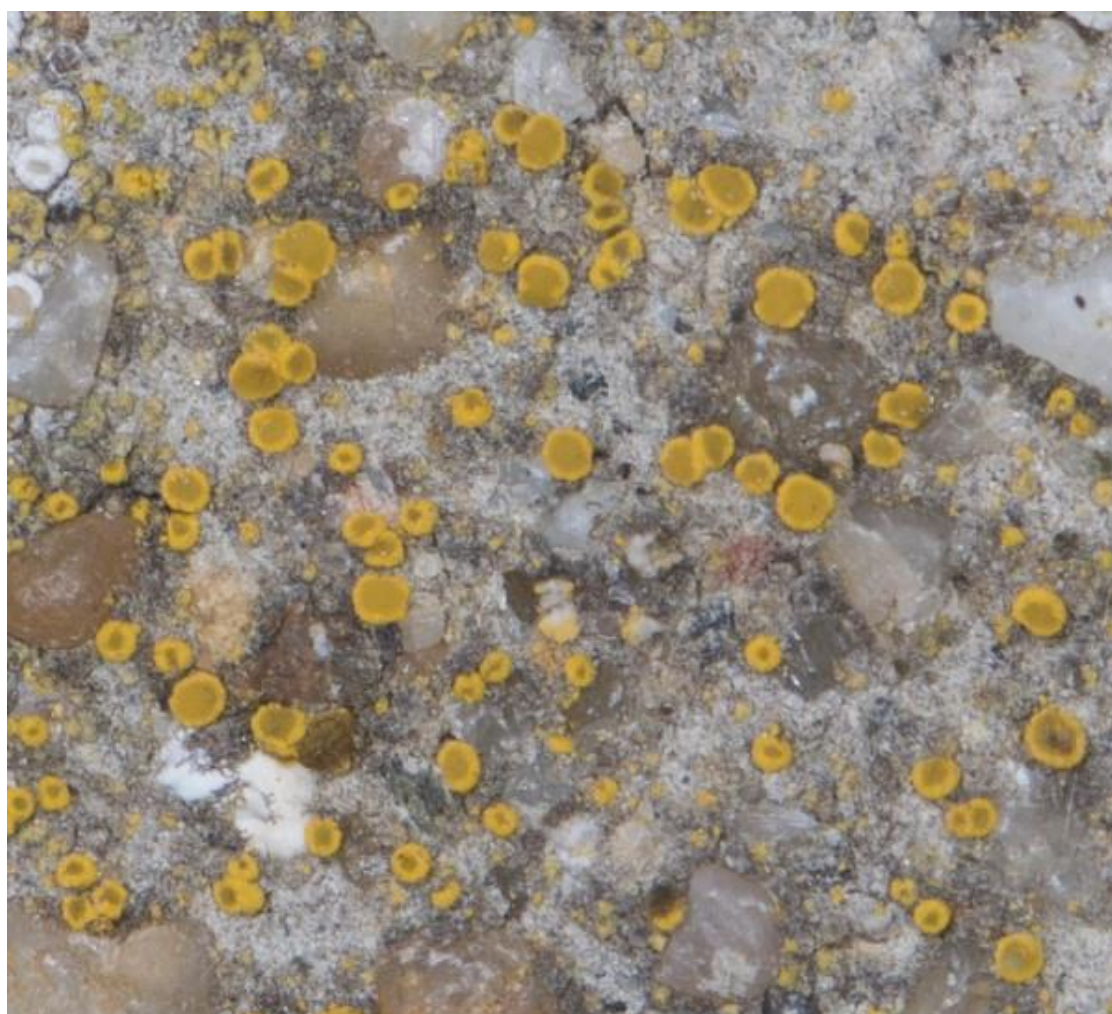

LEUKE PLAATJES VAN Peter & Luc:

Slobkousjes in actie....

Een aantal toch

Berijpte kroontjeskorst

Grauw rijpmos

Schotelkorst reactie met een druppel KOH oplossing

Kleine geelkorst

Rijp schildmos

Rode kalksteenkorst

Ronschaduwmos

Kastanje boleet

Kleine aardappelbovist

Gezoneerd elfenbankje

esdoornvlekkenzwam

Brede stekelvaren

Doornappel